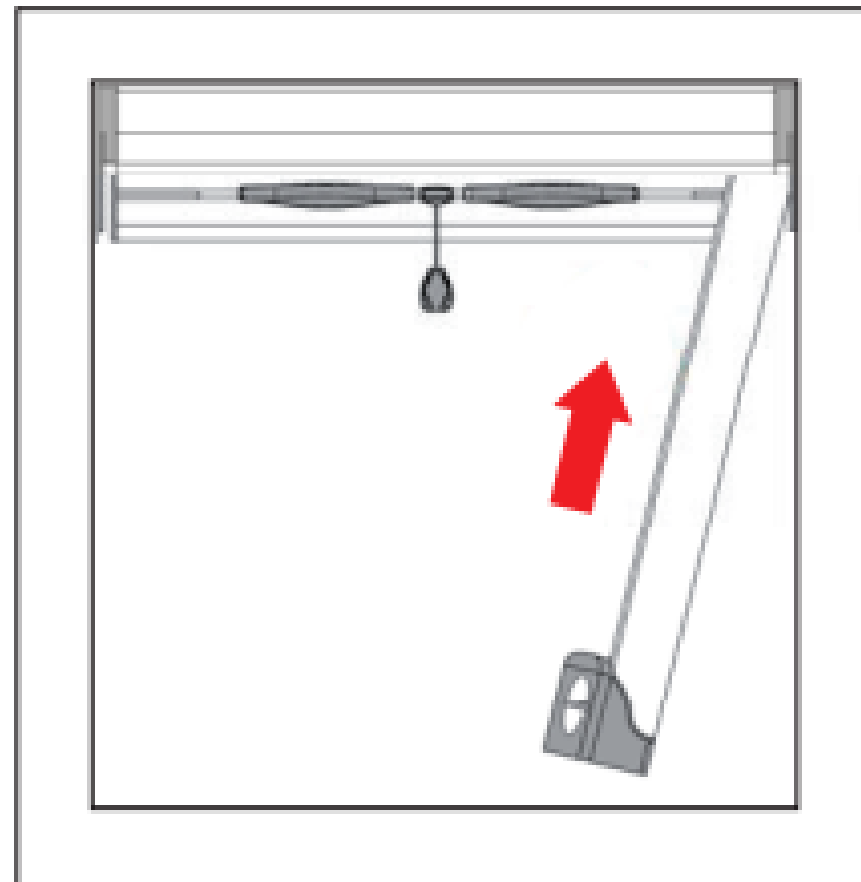

1. Pose du caisson

- Etape 1 :

Incliner et approcher le caisson, jusqu'à son lieu d'installation, en commençant par le côté à ressort.

1. Pose du caisson (suite)

- Etape 2 :

Appuyer le coté droit du caisson contre le mur et placer le coté gauche (sans faire glisser le caoutchouc) pour positionner la moustiquaire dans son emplacement final. Percer votre mur et visser le caisson avec des vis latérales.

2. Pose des coulisses

- Etape 1 :

Placer les crochets réglables sur les extrémités extérieures des coulisses. Insérer les coulisses sur les brides des embouts avec une légère inclinaison puis déplacer la partie inférieure jusqu'à son lieu d'installation définitif. Les crochets doivent être vers l'intérieur de la pièce.