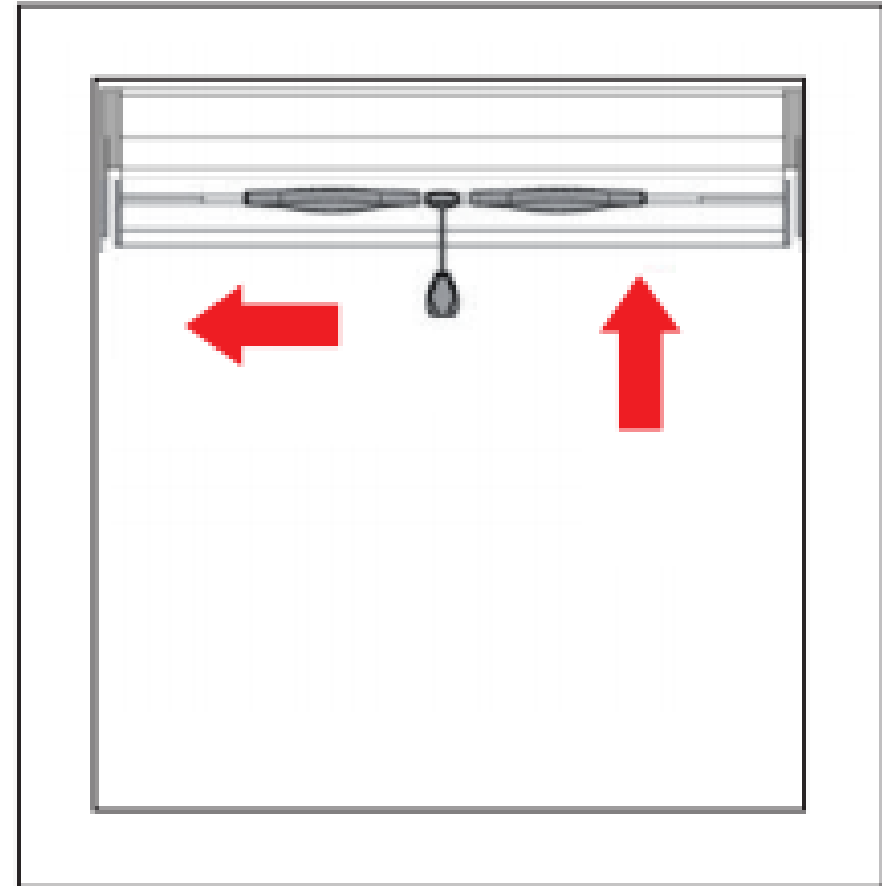

1. Pose du caisson

- Etape 1 :

Incliner et approcher le caisson, jusqu'à son lieu d'installation, en commençant par le côté à ressort.

1. Pose du caisson (suite)

- Etape 2 :

Appuyer le coté droit du caisson contre le mur et placer le coté gauche (sans faire glisser le caoutchouc) pour positionner la moustiquaire dans son emplacement final. Percer votre mur et visser le caisson avec des vis latérales.

2. Pose des coulisses

- Etape 1 :

Placer les crochets réglables sur les extrémités extérieures des coulisses. Insérer les coulisses sur les brides des embouts avec une légère inclinaison puis déplacer la partie inférieure jusqu'à son lieu d'installation définitif. Les crochets doivent être vers l'intérieur de la pièce.

2. Pose des coulisses (suite)

- Etape 2 :
- Fixer les coulisses au mur à l'aide des goujons et vis fournies, de sorte qu'elles soient à niveau.

2. Pose des coulisses (suite)

- Etape 3 :

Baisser la moustiquaire et ajuster la hauteur des crochets jusqu'à ce que le joint brosse de la lame finale comble totalement l'espace entre la partie inférieure de la moustiquaire et de l'ouverture du chantier. Vérifier son bon fonctionnement en ouvrant et fermant plusieurs fois la moustiquaire.

3. Etanchéité de la moustiquaire (non obligatoire)

À l'aide de la pompe silicone et de la cartouche, silicuner le contour de la moustiquaire pour éviter le passage d'insecte. Une fois le silicone appliqué, l'humidifier légèrement pour le lisser.