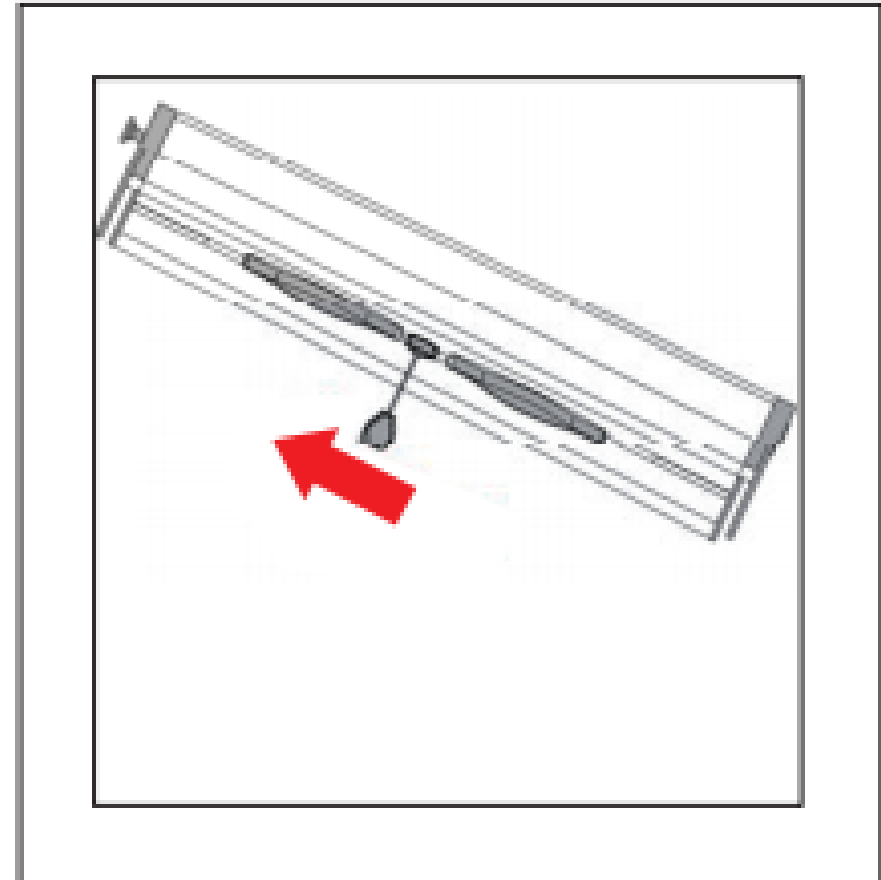

QUALI
VOLET

Notice de pose

Moustiquaire enroulable

Pose d'une moustiquaire

30min de pose pour 1 personne

Matériel à prévoir

- Perforateur avec mèche à béton de diamètre $\varnothing 6\text{mm}$ ou $\varnothing 8\text{mm}$
- Niveau laser ou niveau à bulle
- Cheville arpons ou autre $\varnothing 6\text{mm}$
- Pistolet silicone avec une cartouche silicone

1. Pose du caisson

- Etape 1 :

Incliner et approcher le caisson, jusqu'à son lieu d'installation, en commençant par le côté à ressort.

1. Pose du caisson (suite)

- Etape 2 :

Appuyer le coté droit du caisson contre le mur et placer le coté gauche (sans faire glisser le caoutchouc) pour positionner la moustiquaire dans son emplacement final. Percer votre mur et visser le caisson avec des vis latérales.

2. Pose des coulisses

- Etape 1 :

Placer les crochets réglables sur les extrémités extérieures des coulisses. Insérer les coulisses sur les brides des embouts avec une légère inclinaison puis déplacer la partie inférieure jusqu'à son lieu d'installation définitif. Les crochets doivent être vers l'intérieur de la pièce.