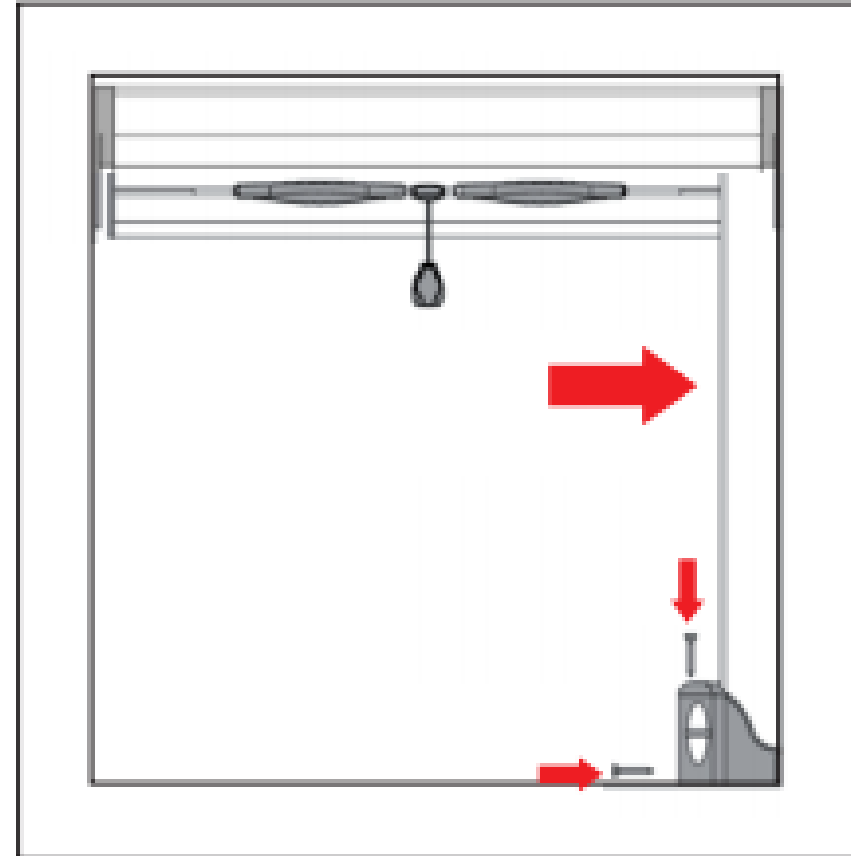

1. Pose du caisson

- Etape 1 :

Incliner et approcher le caisson, jusqu'à son lieu d'installation, en commençant par le côté à ressort.

1. Pose du caisson (suite)

- Etape 2 :

Appuyer le coté droit du caisson contre le mur et placer le coté gauche (sans faire glisser le caoutchouc) pour positionner la moustiquaire dans son emplacement final. Percer votre mur et visser le caisson avec des vis latérales.

2. Pose des coulisses

- Etape 1 :

Placer les crochets réglables sur les extrémités extérieures des coulisses. Insérer les coulisses sur les brides des embouts avec une légère inclinaison puis déplacer la partie inférieure jusqu'à son lieu d'installation définitif. Les crochets doivent être vers l'intérieur de la pièce.

2. Pose des coulisses (suite)

- Etape 2 :
- Fixer les coulisses au mur à l'aide des goujons et vis fournies, de sorte qu'elles soient à niveau.

2. Pose des coulisses (suite)

- Etape 3 :

Baisser la moustiquaire et ajuster la hauteur des crochets jusqu'à ce que le joint brosse de la lame finale comble totalement l'espace entre la partie inférieure de la moustiquaire et de l'ouverture du chantier. Vérifier son bon fonctionnement en ouvrant et fermant plusieurs fois la moustiquaire.

3. Etanchéité de la moustiquaire (non obligatoire)

À l'aide de la pompe silicone et de la cartouche, silicuner le contour de la moustiquaire pour éviter le passage d'insecte. Une fois le silicone appliqué, l'humidifier légèrement pour le lisser.