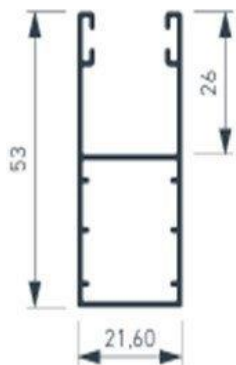

Encombrement Volet Roulant Quali Somfy Solaire

H-25

Encombrement coulisses

**Encombrement
lame 45 mm**

Lame finale 45 mm