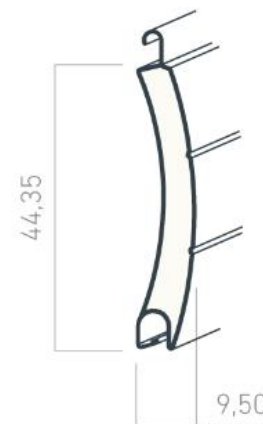

Encombrement Volet Roulant Quali Somfy Solaire

H-25

Encombrement coulisses

**Encombrement
lame 45 mm**

Lame finale 45 mm