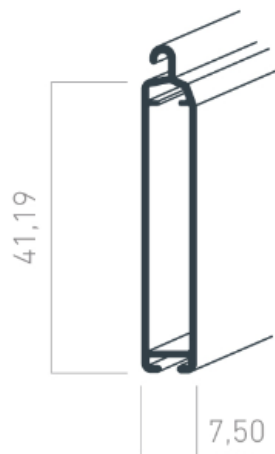

Encombrement Volet Roulant Quali Somfy Solaire

H-25

Encombrement coulisses

**Encombrement
lame 45 mm**

Lame finale 45 mm